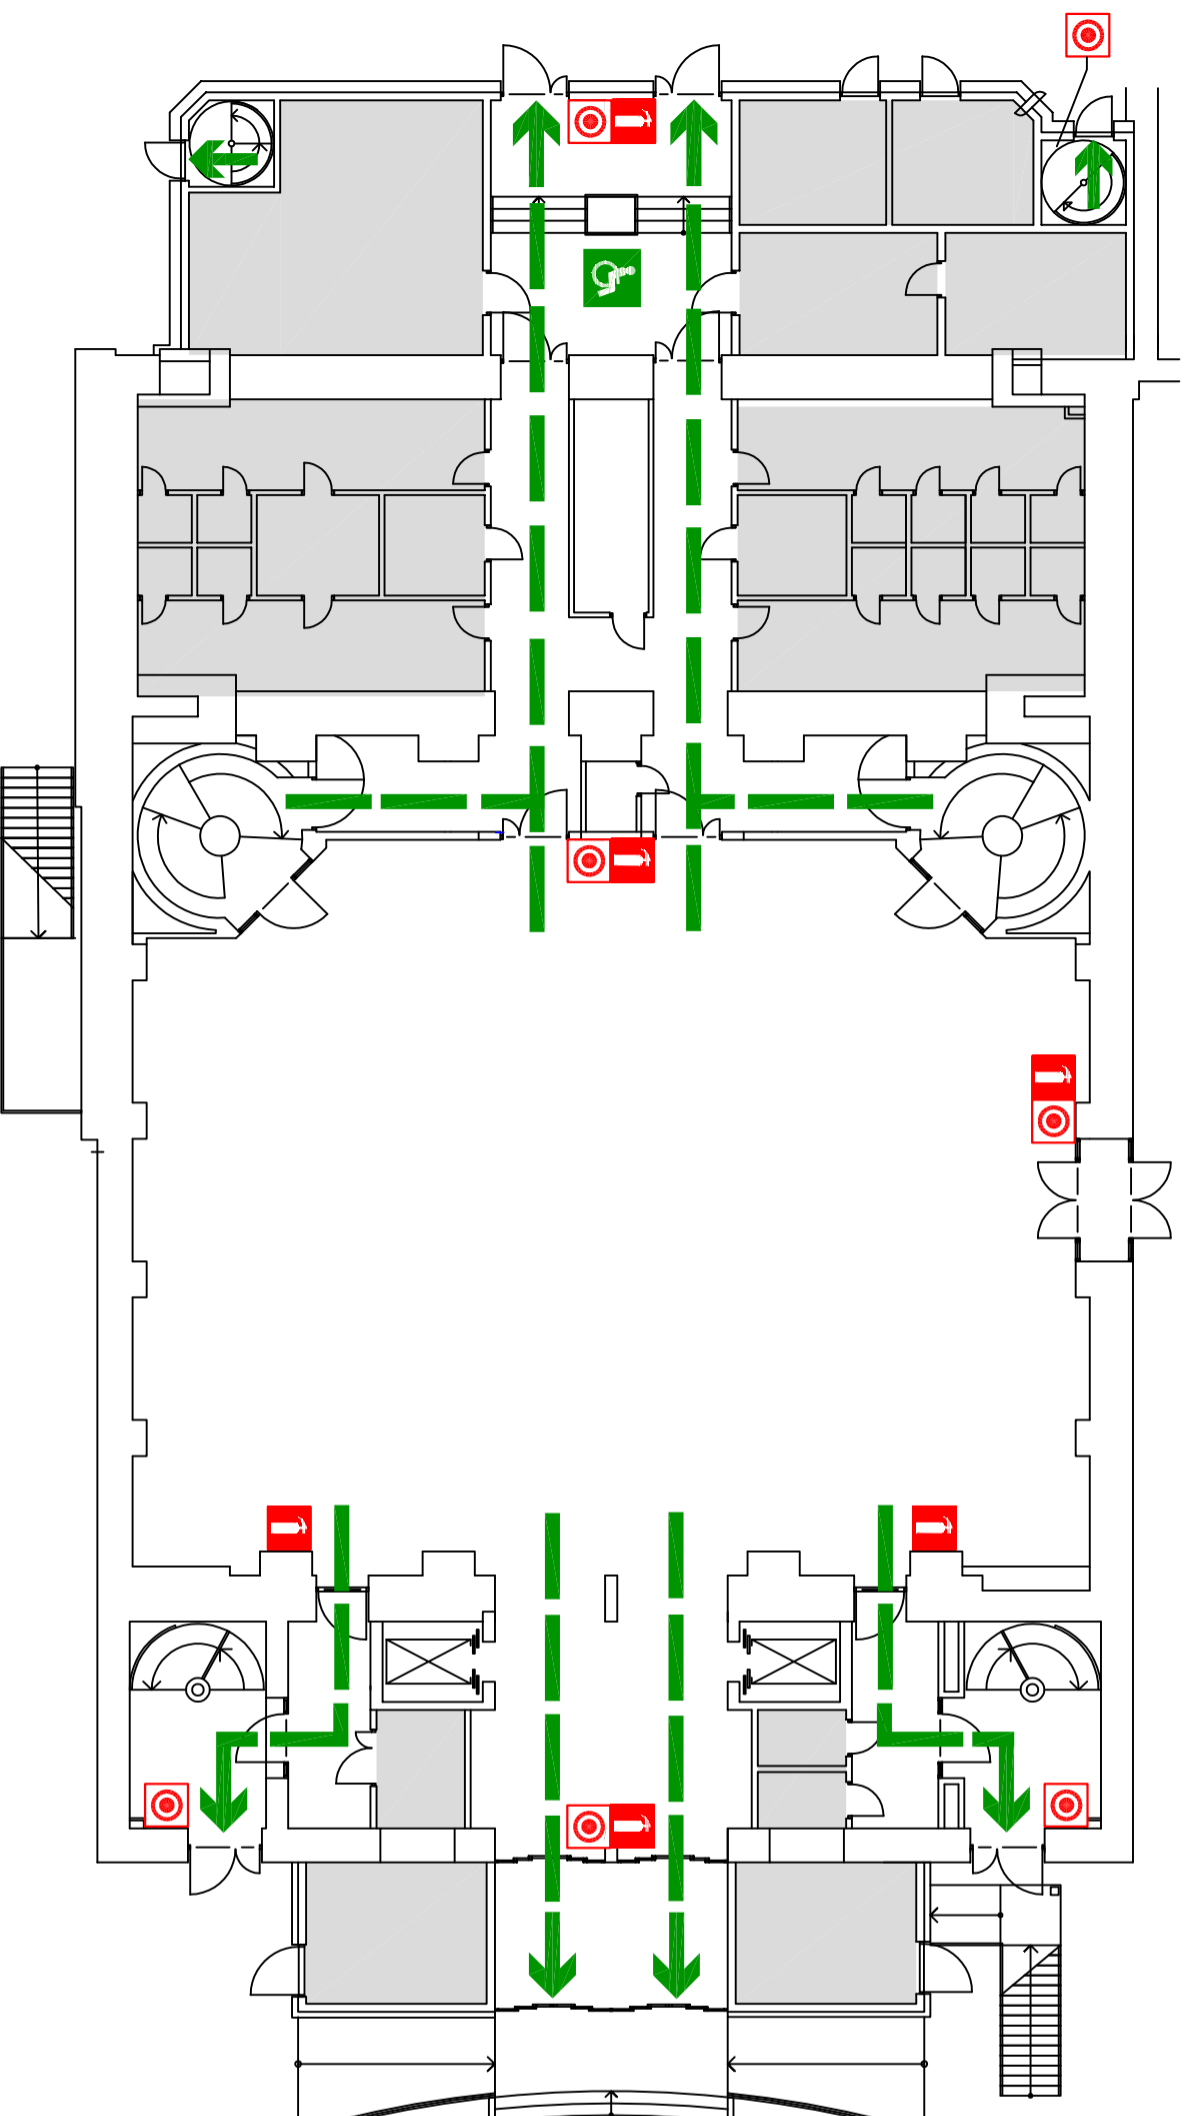

UTRYMNINGSPLAN

KV. KVARNEN, KALMAR KN
KALMARSALEN, PLAN 1

VID BRAND ELLER ANNAN FARA:

- RÄDDA** först dem som är i uppenbar fara
- LARMA** utlös brandlarmet, ring SOS : 112
- VARNA** övriga som hotas av branden
- SLÄCK** branden om det bedöms möjligt
- STÄNG** in branden
- UTRYM** till återsamlingsplatsen,
möt räddningstjänsten och informera

TECKENFÖRKLARINGAR:

-  Utrymningsväg
-  Gångväg till utrymningsväg
-  Handbrandsläckare
-  Brandlarmknapp
-  Tillfällig flyktplats för funktionsnedsatta
-  Hiss, får ej användas vid brand eller utrymning
-  Återsamlingsplats

Återsamlingsplats

Återsamlingsplats
är parkering utanför entré

PLAN 2
INFÄLLD TELESKOPLÄKTARE

PLAN 2
UTFÄLLD TELESKOPLÄKTARE