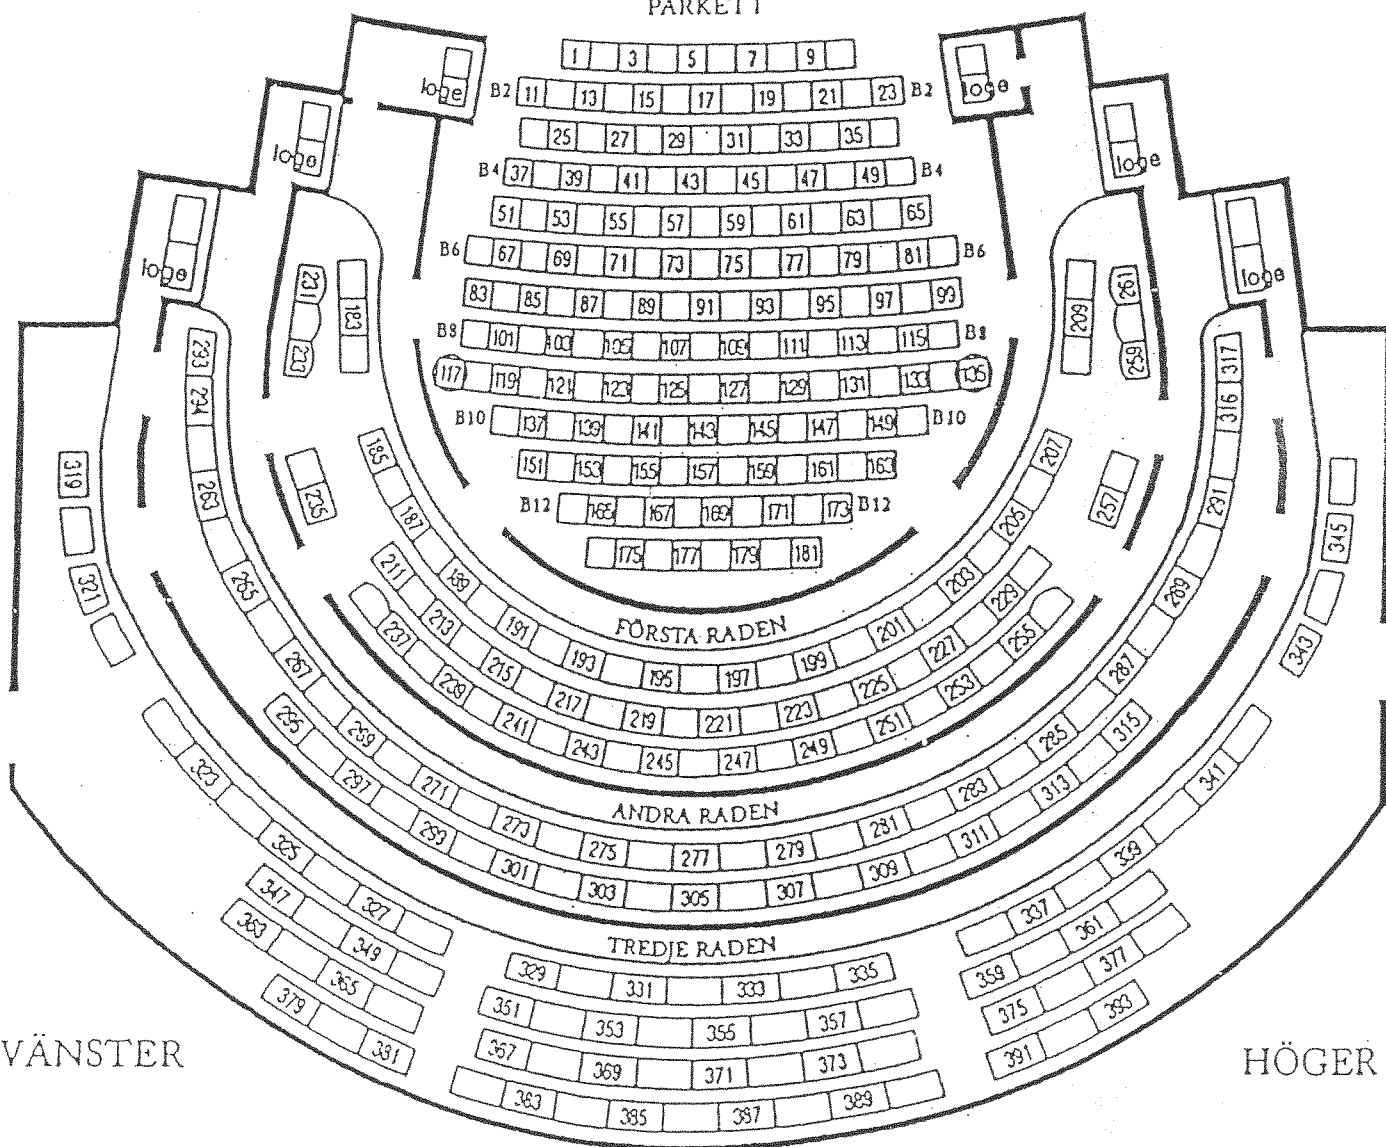

KALMAR TEATER

SCEN

PARKETT

- väggkaffstol, första raden
- rullstolsbunden plats, parkett